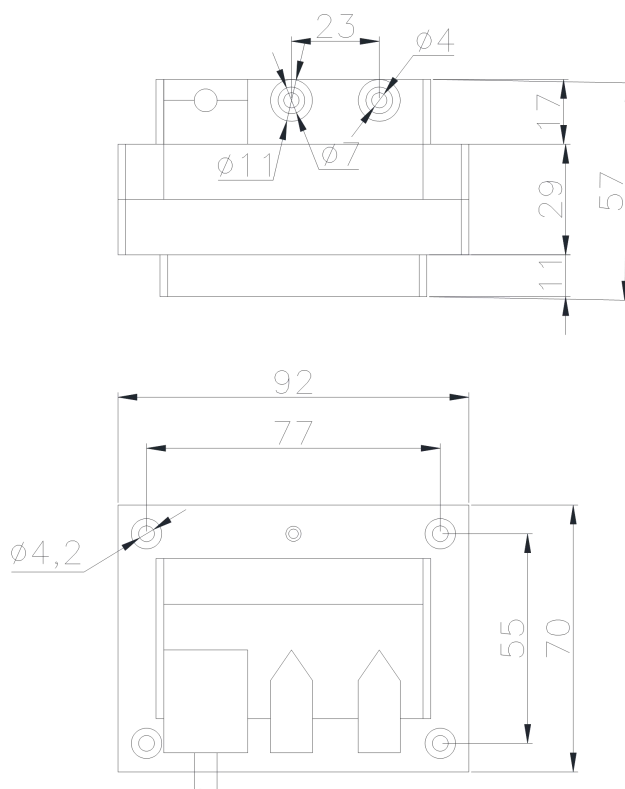

### 技术参数:

输入: 220V  $\leq 0.7A$  50Hz

输出:  $\geq 1 \times 7kV$  15mA

外形尺寸: 92×70×57mm

点火距离: 3~4mm

3分钟点火有效率: 20%

输出插件: 自攻、常规

### 外形及安装尺寸:

**注意事项:** 使用时输入双色线必须良好接地