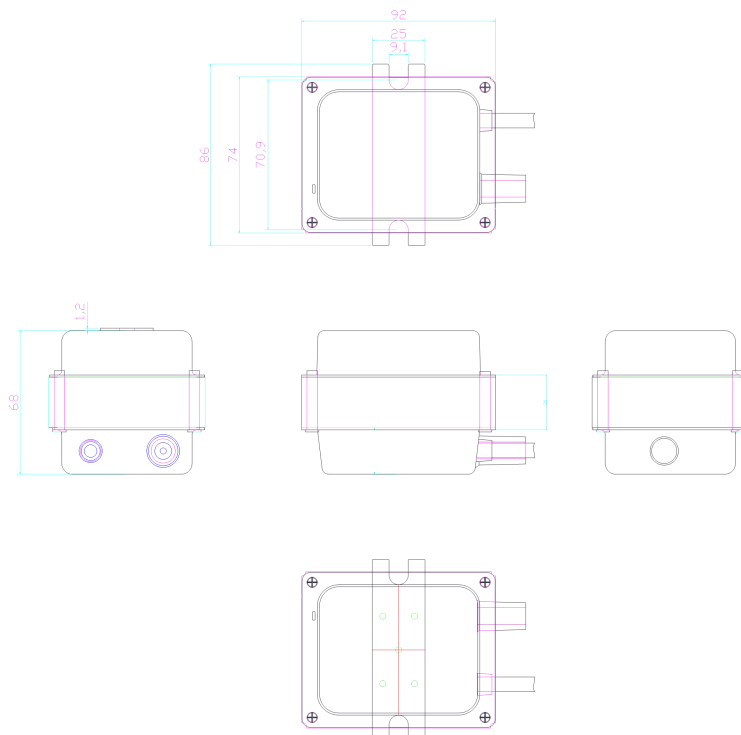

XT-5B 高压点火变压器

用途：

厨房设备燃烧机、小型燃烧机、燃油燃气、隧道窑烧嘴、辐射管燃烧器、高速烧嘴等点火。

技术参数：

输入：220V $\leq 0.6A$ 50Hz

输出： $\geq 5kV$ 11mA

外形尺寸：86×92×69.2mm

点火距离：2~3mm

3分钟点火有效率：33%、100%

接线形式：插件

外形及安装尺寸：

注意事项：使用时输入双色线必须良好接地！

外观有黑色和灰色两种颜色。