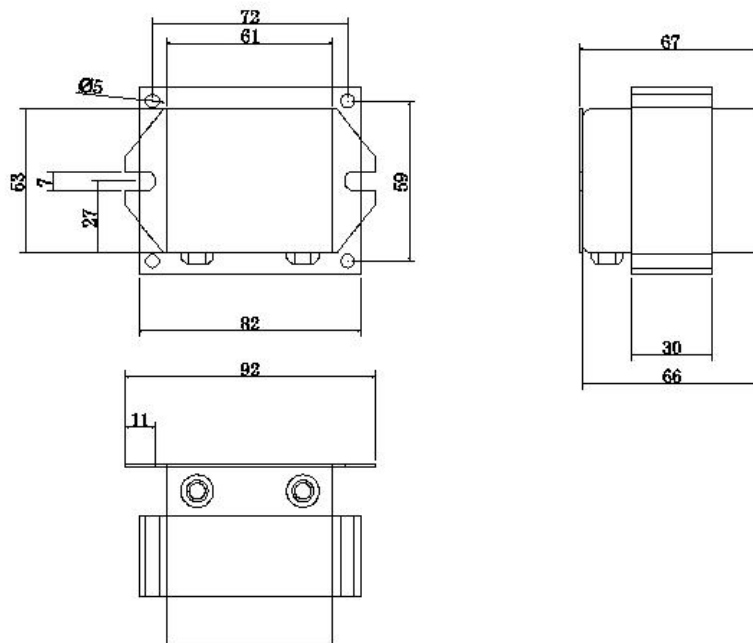

XT-6B 高压点火变压器

用途:

厨房设备燃烧机、小型燃烧机、燃油燃气、隧道窑烧嘴、辐射管燃烧器、高速烧嘴等点火。

技术参数:

输入: 220V $\leq 0.7A$ 50Hz

输出: $\geq 6kV$ 15mA

外形尺寸: 82×69×67mm

点火距离: 2~3mm

3分钟点火有效率: 33%

接线形式: 带线、插件

外形及安装尺寸:

注意事项: 使用时输入双色线必须良好接地!