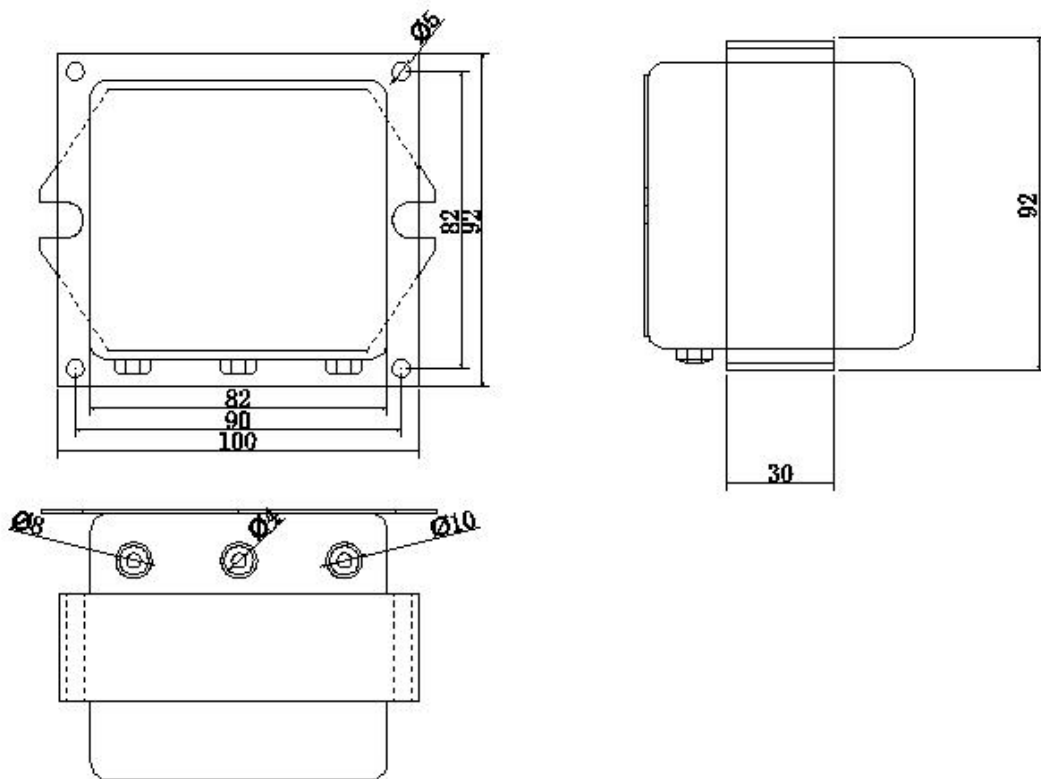

### 技术参数:

输入: 220V  $\leq 1.8A$  50Hz

输出:  $\geq 2 \times 7kV$  25mA

外形尺寸: 100×92×73mm

点火距离: 4~6mm

3分钟点火有效率: 25%

接线形式: 带线、插件

### 外形及安装尺寸:

**注意事项: 使用时输入双色线必须良好接地!**