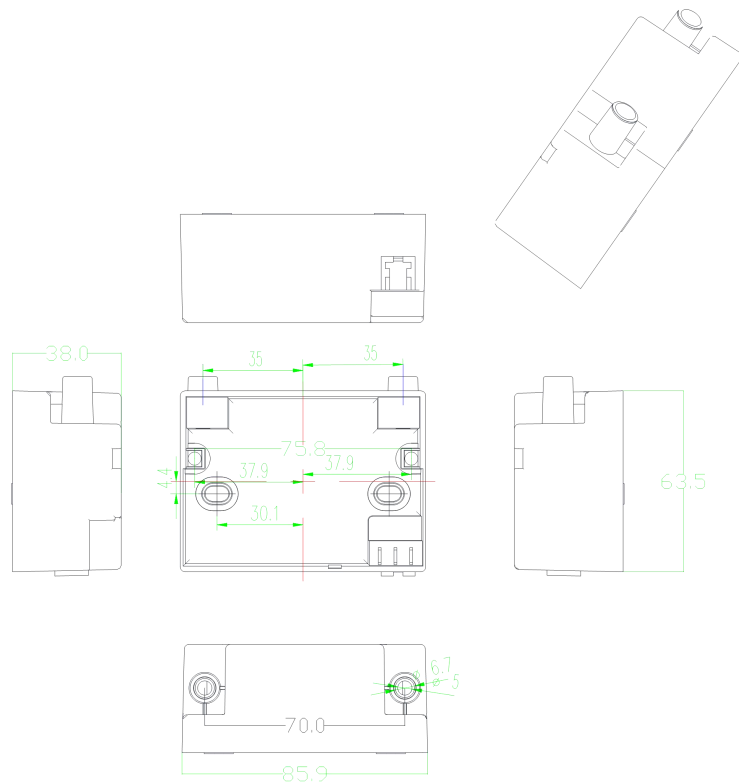

XT-15 电子式高压点火变压器

用途:

燃油燃气加热器、厨房设备等点火。

技术参数:

输入: 220V $\leq 0.25A$ 50Hz

输出: 单级: $1 \times 12KV$ 双极: $2 \times 7.5KV$

外形尺寸: $63.5 \times 86 \times 38$ (mm)

点火距离: 3~5mm

3分钟点火有效率: XT-15 33%、XT-15L 100%

输出类型: 单级、双极, XT-15A 为双极输出, 适用于燃油类点火; XT-15B 为单级输出, 高压端低电位点由电源线双色线引出直接接地, 适用于燃气类点火。

外形及安装尺寸:

注意事项: 使用时输入双色线必须良好接地!