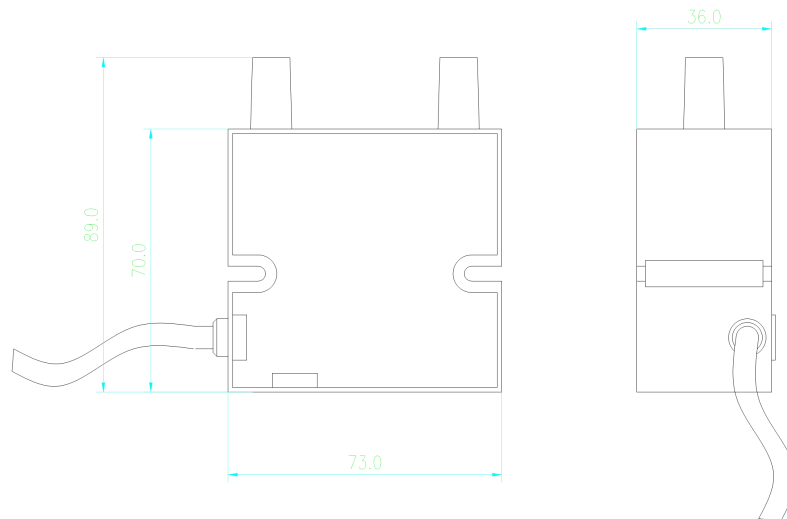

XT-18 电子式高压点火变压器

用途:

燃油燃气加热器、厨房设备等点火。

技术参数:

输入: 220V $\leq 0.20A$ 50Hz

输出: 单级: $1 \times 18KV$ 双极: $2 \times 12KV$

外形尺寸: $73 \times 89 \times 36$ (mm)

点火距离: $3 \sim 5mm$

3分钟点火有效率: XT-18 33%、XT-18L 100%

输出类型: 单级、双极, XT-18A 为双极输出, 适用于燃油类点火; XT-18B 为单级输出, 高压端低电位点由电源线双色线引出直接接地, 适用于燃气类点火。

外形及安装尺寸:

注意事项: 使用时输入双色线必须良好接地!