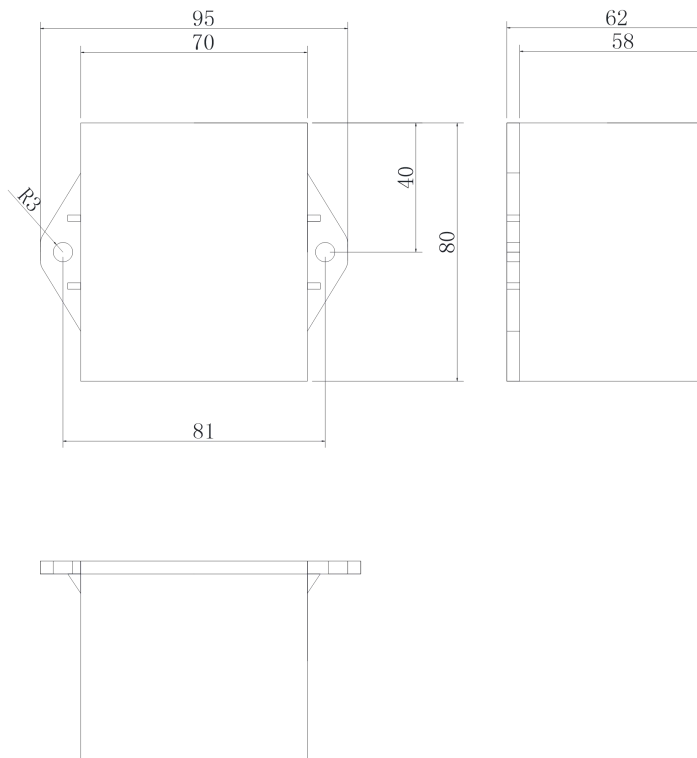

XTZ-24V 电子式高压点火变压器

用途：

燃油燃气加热器、厨房设备等点火。

技术参数：

输入：DC 24V 连续点火 0.4~0.5A，间隙点火 0.8~1.2A

输出： $\geq 15\text{kV}$

外形尺寸：95×80×62mm

点火距离：3~5mm

3分钟点火有效率：33%、100%

外形及安装尺寸：

注意事项：使用时输入双色线必须良好接地！