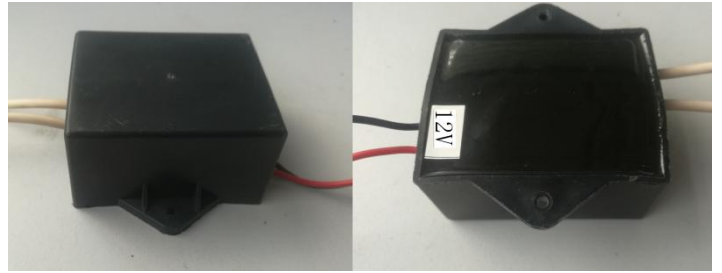

### 用途:

燃油燃气加热器、厨房设备等点火。

### 技术参数:

输入: DC 24V 0.4A~0.5A

输出:  $\geq 14\text{kV}$

外形尺寸: 82×69×67mm

点火距离: 3~5mm

3分钟点火有效率: 33%

### 外形及安装尺寸:

**注意事项: 使用时输入双色线必须良好接地!**