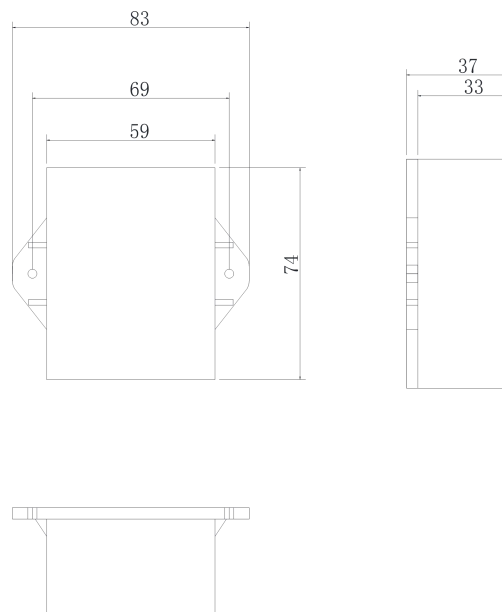

### 技术参数:

输入: DC 24V 0.4A~0.5A

输出:  $\geq 14\text{kV}$

外形尺寸: 82×69×67mm

点火距离: 3~5mm

3分钟点火有效率: 33%

### 外形及安装尺寸:

**注意事项: 使用时输入双色线必须良好接地!**